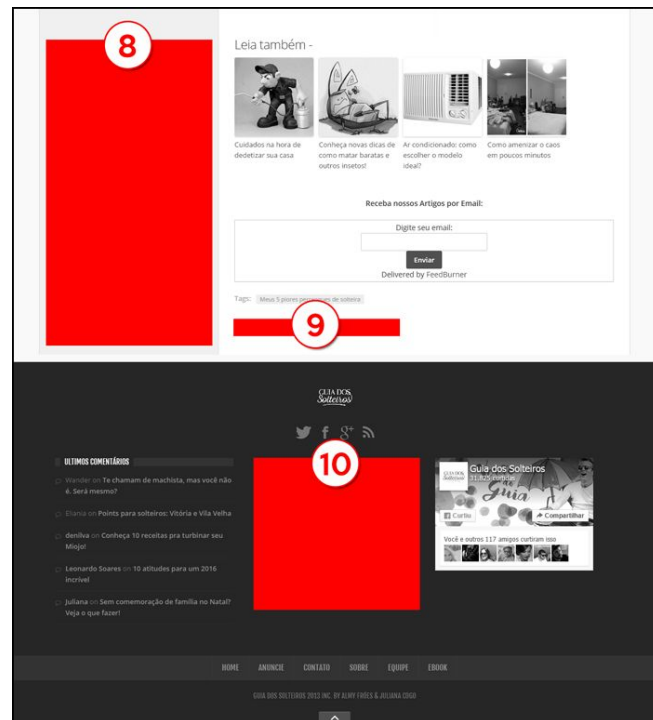

10 • BANNER RODAPÉ

Banner no centro do rodapé.

Formato: 375x313 px

Peso: 50 kb

Extensão: JPG ou GIF

Investimento:

7 dias: R\$ 120 | 15 dias: R\$ 210 | 30 dias: R\$ 400

ESPAÇOS PUBLICITÁRIOS DISPONÍVEIS NAS REDES SOCIAIS