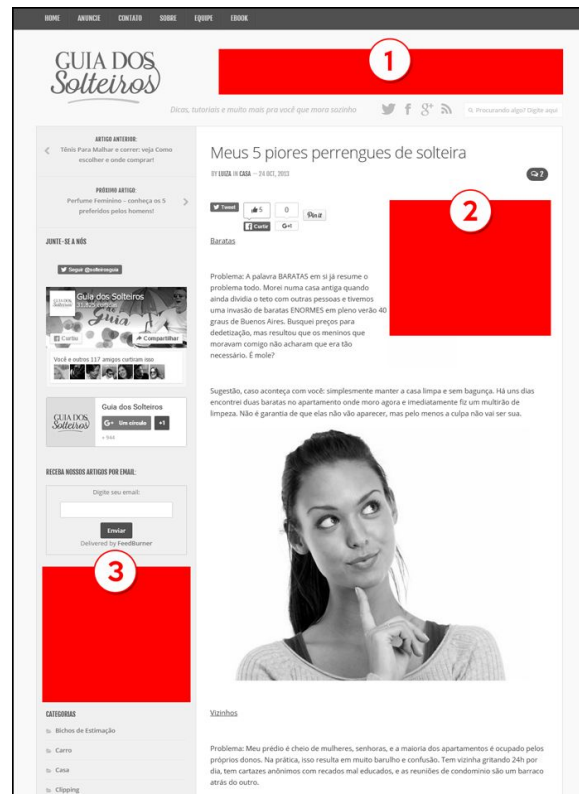

ESPAÇOS PUBLICITÁRIOS DISPONÍVEIS

1 • SUPER BANNER

Fixo, com exibição em todas as páginas do site.

Formato: 728x90 px

Peso: 50 kb

Extensão: JPG ou GIF

Investimento:

7 dias: R$ 300 | 15 dias: R$ 500 | 30 dias: R$ 950

2 • BANNER ARTIGO SUPERIOR

Banner superior dentro dos artigos.

Formato: 300x250 px

Peso: 50 kb

Extensão: JPG ou GIF

Investimento:

7 dias: R$ 150 | 15 dias: R$ 250 | 30 dias: R$ 450

3 • BANNER COLUNA ESQUERDA

Fixo, com exibição em todas as páginas do site.

Formato: 300x250 px

Peso: 50 kb

Extensão: JPG ou GIF

Investimento:

7 dias: R$ 250 | 15 dias: R$ 450 | 30 dias: R$ 800