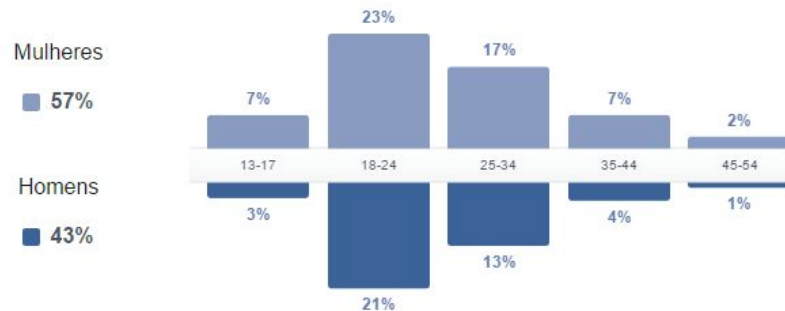

Idade	%
25-34	39
18-24	33
35-44	15
45-54	7
55-64	5

PÚBLICO-ALVO DA PÁGINA DO FACEBOOK

Atualmente contamos com mais de **36 mil fãs** em nossa Fan Page no Facebook, interagindo diariamente com nossas publicações.

36.829 curtidas

Países com mais fãs

1. Brasil
2. Portugal
3. EUA
4. Cabo Verde
5. Angola

Cidades com mais fãs

1. São Paulo
2. Rio de Janeiro
3. Belo Horizonte
4. Brasília
5. Salvador

CATEGORIAS DO SITE

Bichos de Estimação | Carro | Casa | Cozinha | Dinheiro | Entretenimento | Estudos
Faxina | Humor | Homens | Mulheres | Relacionamentos | República Estudantil
Responsabilidade Social | Roupas | Saúde | Supermercado | Viagem